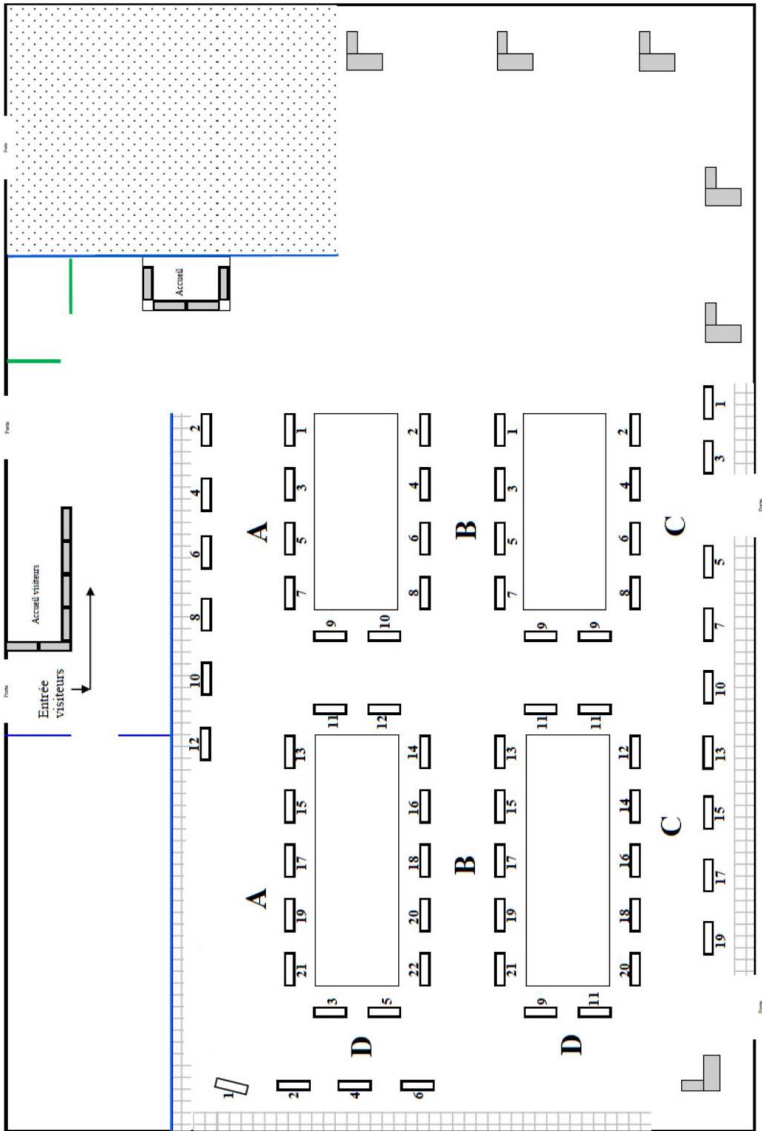

Fédération des Vignerons Indépendants de Nouvelle-Aquitaine

60, avenue du Peyrou - 33370 Artigues-près-Bordeaux - FRANCE

+ 335 57 77 35 25 + 335 57 77 35 29

contact@vigneron-independant-aquitaine.com

www.vigneron-independant-aquitaine.com

@bordeauxwinegrowers

@BdxWinegrowers

VINouvelleAquitaine