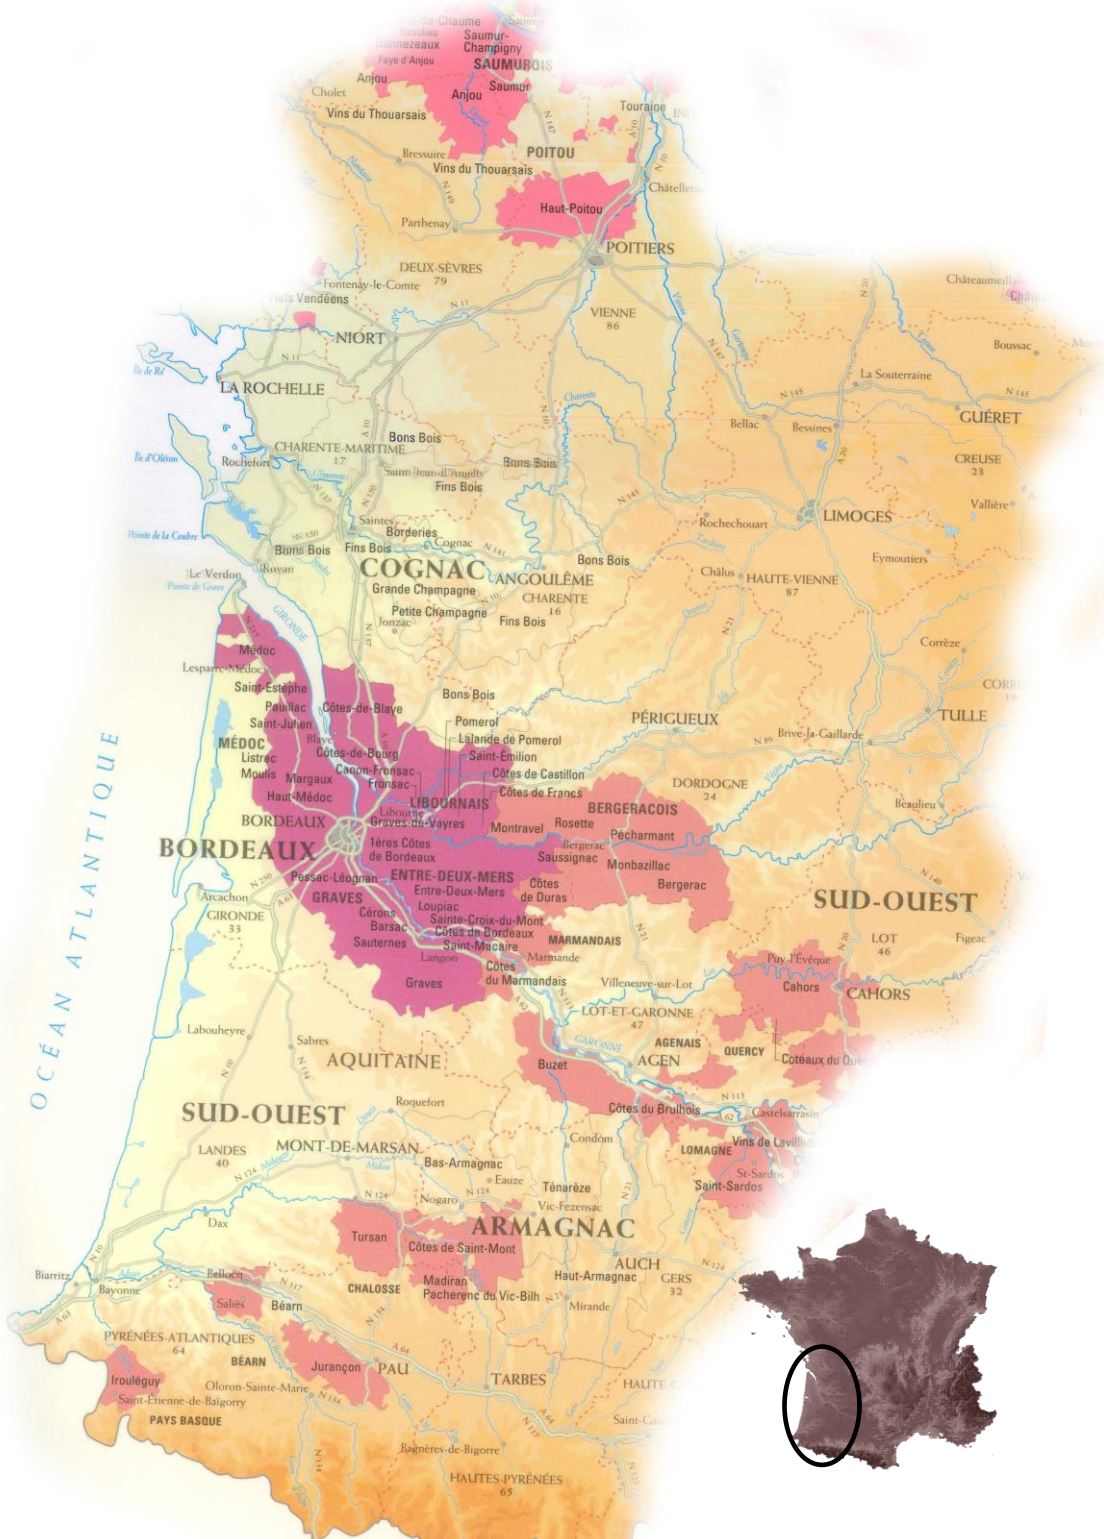

25^{ème} _____

SALON DES VINS

**DE BORDEAUX
& NOUVELLE-AQUITAINE**

AMPHION PUBLIER / CITÉ DE L'EAU

29 MARS -1er AVRIL 2019

CATALOGUE EXPOSANTS

LES VIGNERONS PAR APPELLATION

AGENAIS IGP

Clos Cavenac C14

ATLANTIQUE IGP

Vignobles Dubreuil D01

BARSAC

Château Simon C01

BAS-ARMAGNAC

Les Alambics du Bas-Armagnac C09

BERGERAC